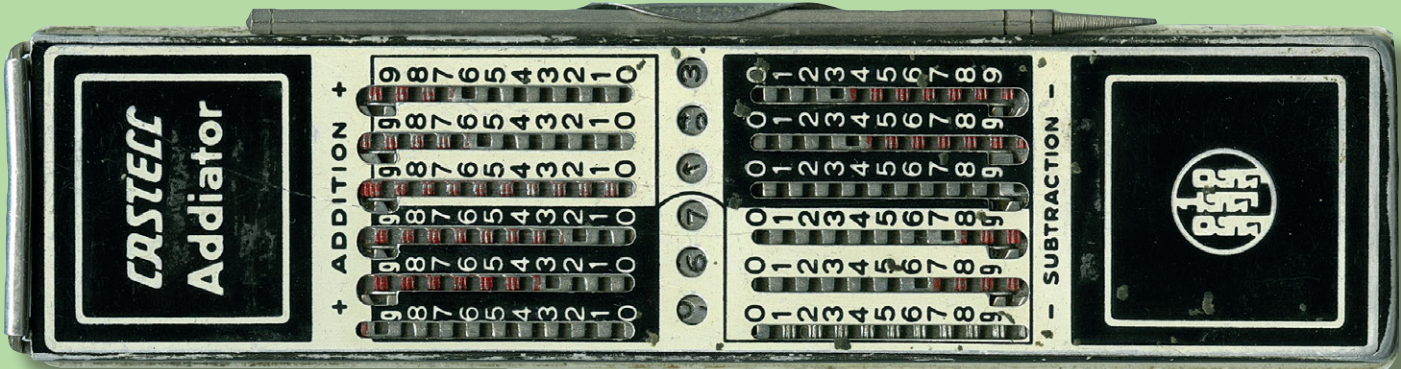

Faber Castell 67/98R (15,8 cm)

Variante