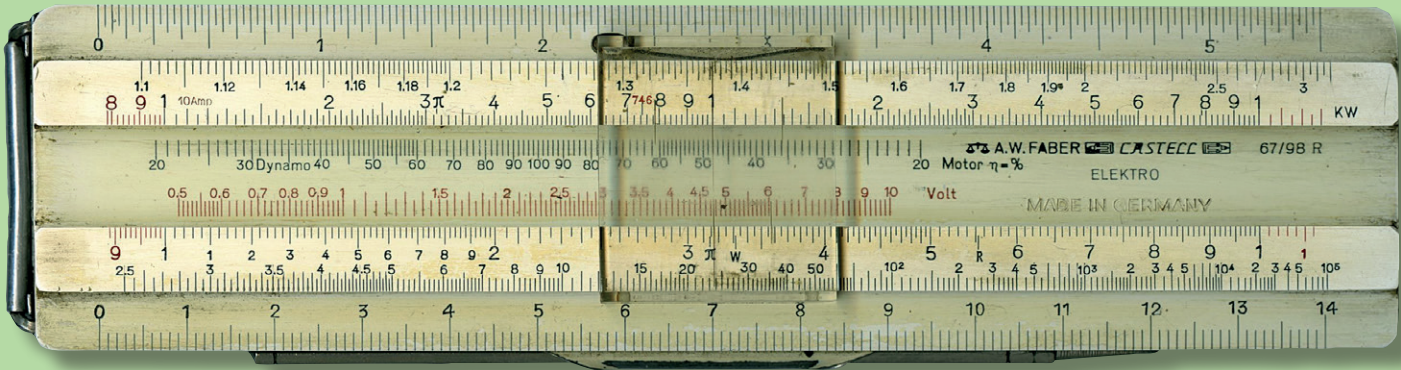

Faber Castell 67/98R (15,8 cm)

Variante