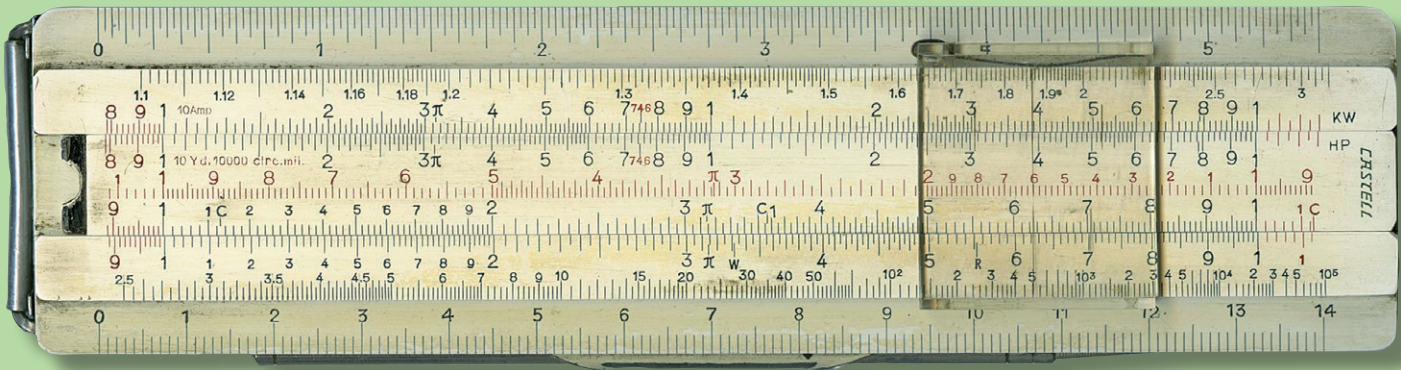

Faber Castell 67/98R (15,8 cm)

Variante