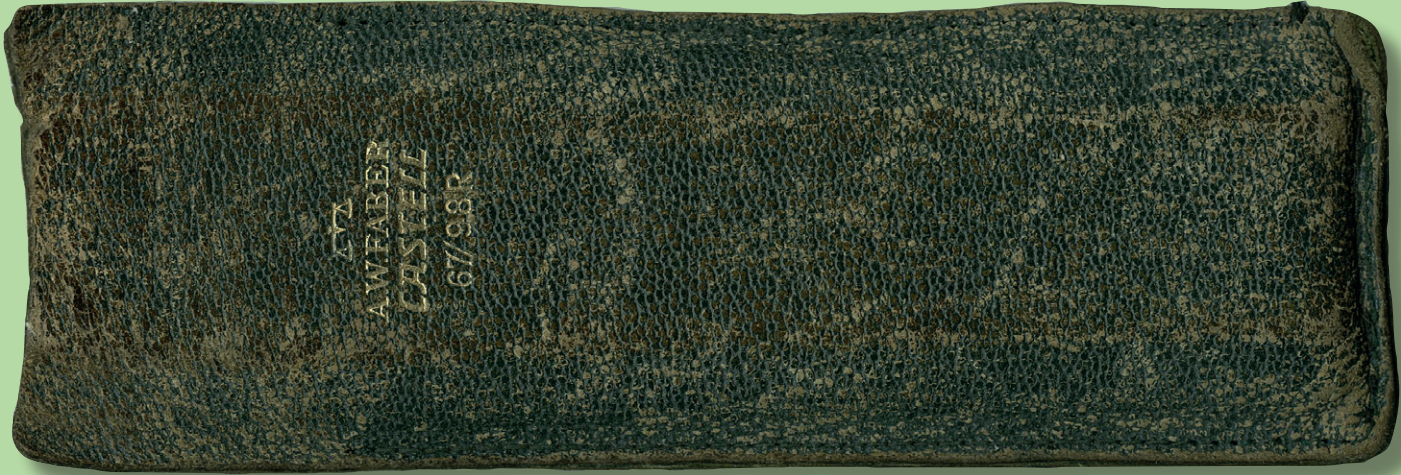

Faber Castell 67/98R (15,8 cm)

Variante